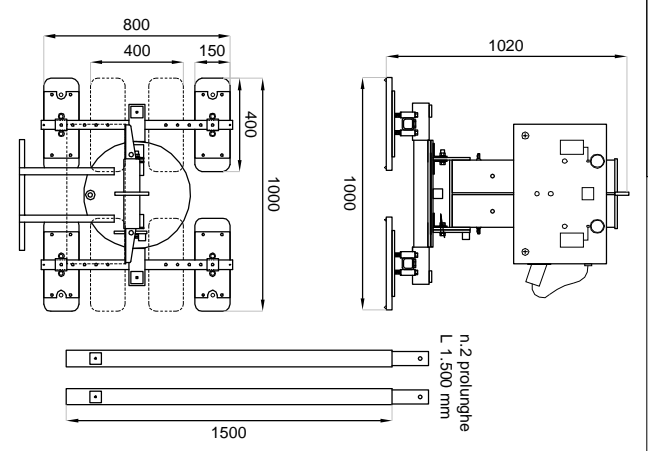

**VENTOSA PER PANNELLI SANDWICH, VETRO, LEGNO,**  
**n.4 Piastre dim. 400 x 150 + n° 4 - 700 x 500 mm**  
**Portata 600 Kg in orizzontale, 300 Kg in verticale**  
**lunghezza 1000/1500 mm a 4000/4500 mm**

LAYOUT 1

LAYOUT 2

Colore/Zincatura:

**ZINCATURA  
A FREDDO**

Timbro e firma per accettazione:

Cliente: