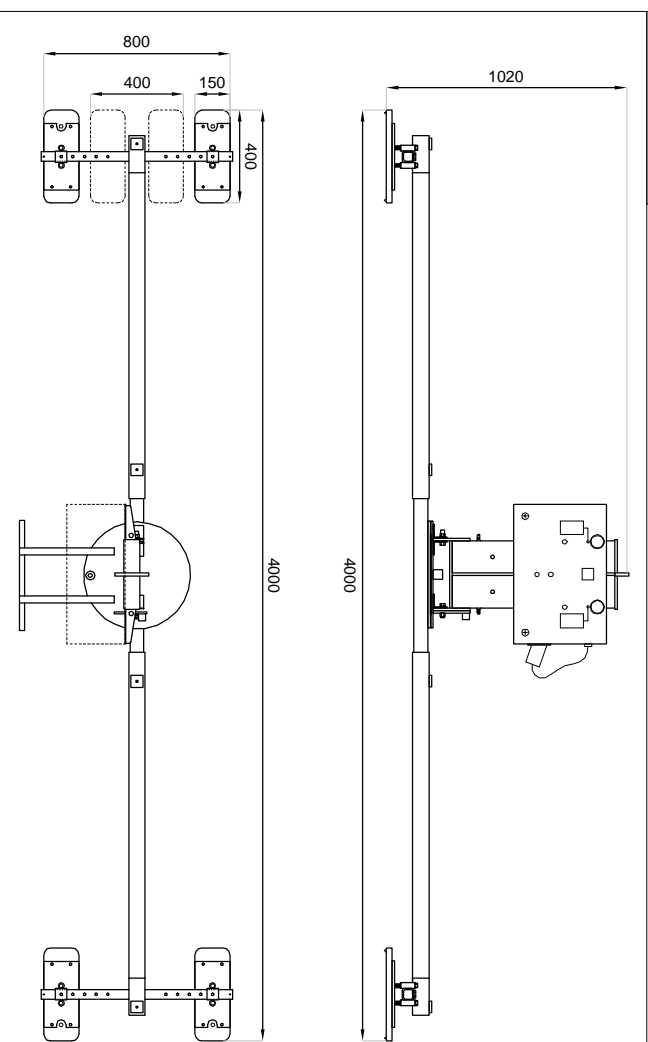

**VENTOSA PER PANNELLI SANDWICH, VETRO, LEGNO,**  
**n.4 Piastre dim. 400 x 150 + n° 4 - 700 x 500 mm**  
**Portata 600 Kg in orizzontale, 300 Kg in verticale**  
**lunghezza 1000/1500 mm a 4000/4500 mm**

LAYOUT 1

LAYOUT 2

Colore/Zincatura:

**ZINCATURA  
A FREDDO**

Timbro e firma per accettazione:

Cliente: