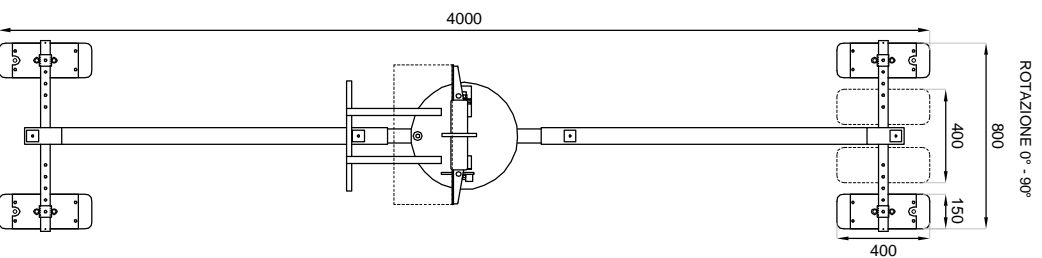

**VENTOSA PER PANNELLI SANDWICH, VETRO, LEGNO,**  
**n.4 Piastre dim. 400 x 150 + n° 4 - 700 x 500 mm**  
**Portata 600 Kg in orizzontale, 300 Kg in verticale**  
**lunghezza 1000/1500 mm a 4000/4500 mm**

LAYOUT 1

LAYOUT 2

Colore/Zincatura:

**ZINCATURA  
A FREDDO**

Timbro e firma per accettazione:

Cliente: